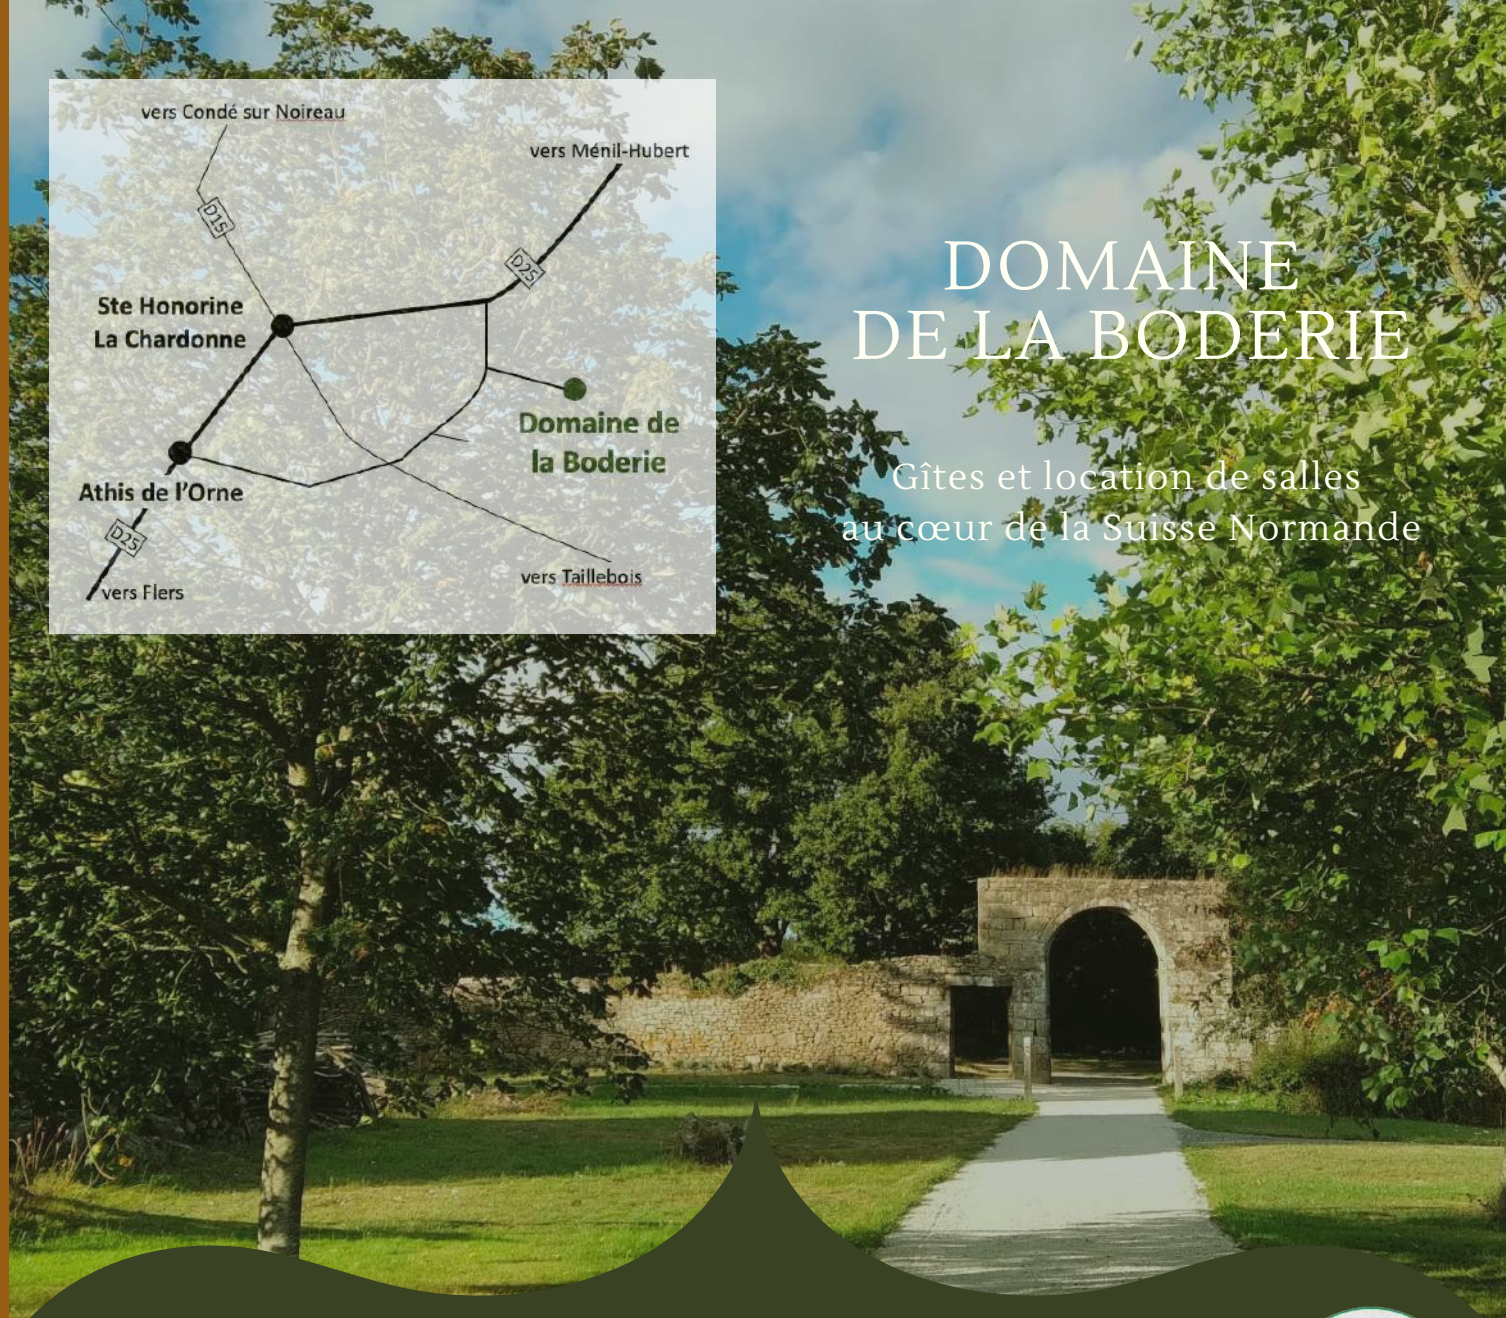

DOMAINE DE LA BODERIE

Gîtes et location de salles
au cœur de la Suisse Normande

CONTACTEZ-NOUS

+33613823721
domainedelaboderie@gmail.com

La Boderie - 61430
Sainte Honorine la Chardonne
www.domainedelaboderie.fr