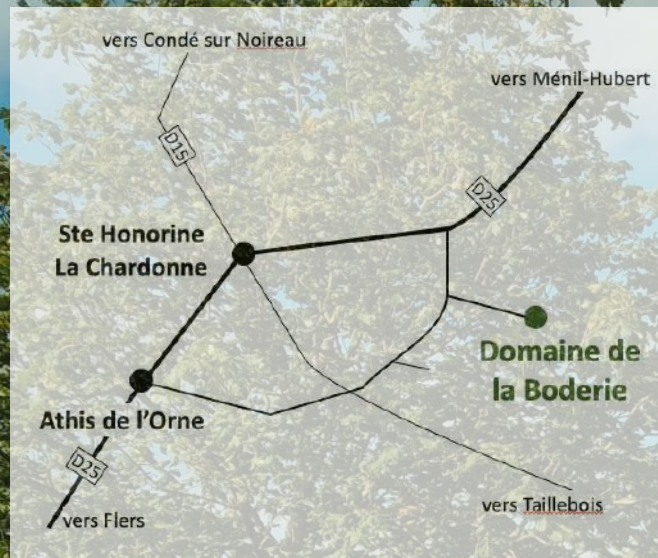

NOS HÉBERGEMENTS

LE GRAND GÎTE - 3 ÉPIS

Ancienne ferme du domaine, le Grand Gîte, cosy et fonctionnel, peut vous accueillir en famille ou en groupe.

A partir de 350 € la nuit
Capacité : 12-13 personnes

LE PETIT GÎTE - 3 ÉPIS

Charmant cottage tourné vers les champs, le Petit Gîte se situe dans la cour du Manoir.

A partir de 80 € la nuit
Capacité : 2-4 personnes

LE PAVILLON JAPONAIS

Hébergement insolite sur pilotis, les pieds dans notre étang. Avec son architecture et son mobilier inspirés du Japon, il se prête parfaitement à un séjour romantique.

A partir de 125 € la nuit
Capacité : 2 personnes

EN COMPLÉMENT

Les Loges à l'étage du théâtre,
jusqu'à 14 personnes
Le Studio - 2 personnes